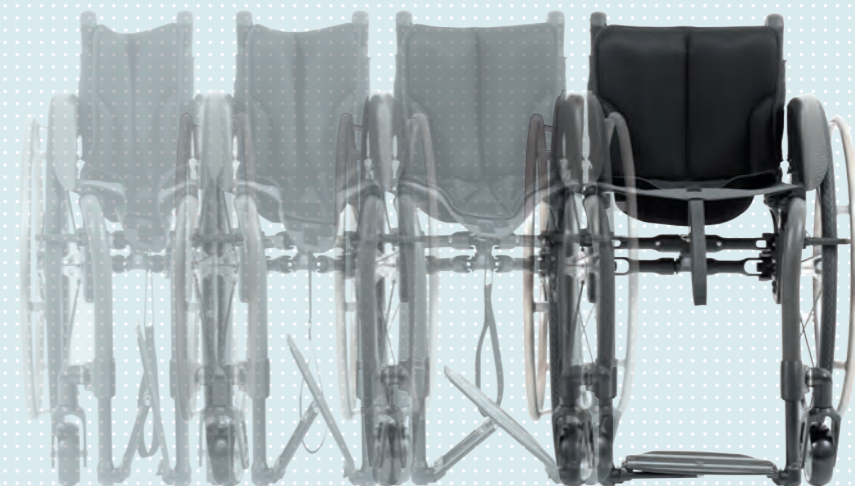

ottobock.

Quality for life

Zenit

L'incredibile Zenit

La sensazione di un telaio rigido e la possibilità di chiuderla in un attimo!

Quando si possiede una moderna carrozzina pieghevole, ci si aspetta che sia estremamente flessibile, dato che si deve adattare alla vita di tutti i giorni.

Ci vuole sempre qualche momento per aprire una carrozzina quando si raggiunge una destinazione; la Zenit richiede l'utilizzo di una sola mano per farlo e si è pronti in un attimo.

I benefici

Credi che un design attraente e la facilità di utilizzo siano importanti? Allora la nuova Zenit può diventare la tua nuova compagna di tutti i giorni.

La Zenit è disegnata in modo da poter effettuare facilmente una modifica dell'assetto di 1,2 cm più attivo o più passivo, semplicemente ruotando il mozzo delle ruote posteriori. Questo è un beneficio sia per gli utenti esperti, che hanno già confidenza con questo tipo di regolazioni, sia per i nuovi utenti che stanno cercando il proprio assetto.

Pieghevole e regolabile – Lo schienale della Zenit

Un range di regolazione di 20° (regolabile in 5 differenti posizioni) permette una regolazione individuale in funzione di specifiche esigenze. Con il tecnico è possibile effettuare questa regolazione in qualsiasi momento. Inoltre la possibilità di abbattere lo schienale riduce incredibilmente l'ingombro della Zenit, una volta piegata.